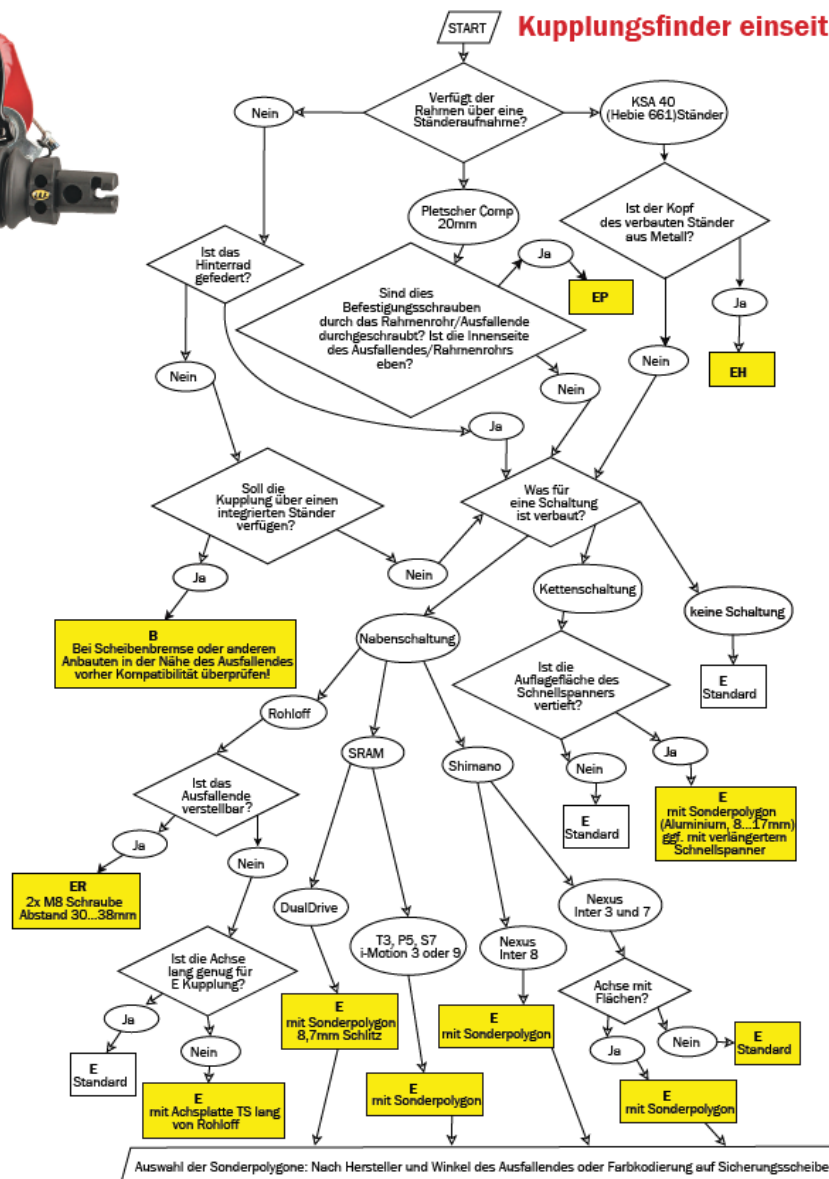

weber
Products & Components

(Einseitige) Kupplungen von Weber

Der Kupplungsfinder hilft Ihnen die richtige Kupplung zu wählen!

(Schritt für Schritt - Keine Angst vor großen Tabellen)

Kupplungsfinder einseitige Montage

Auswahl der Sonderpolygone: Nach Hersteller und Winkel des Ausfallendes oder Farbkodierung auf Sicherungsscheibe